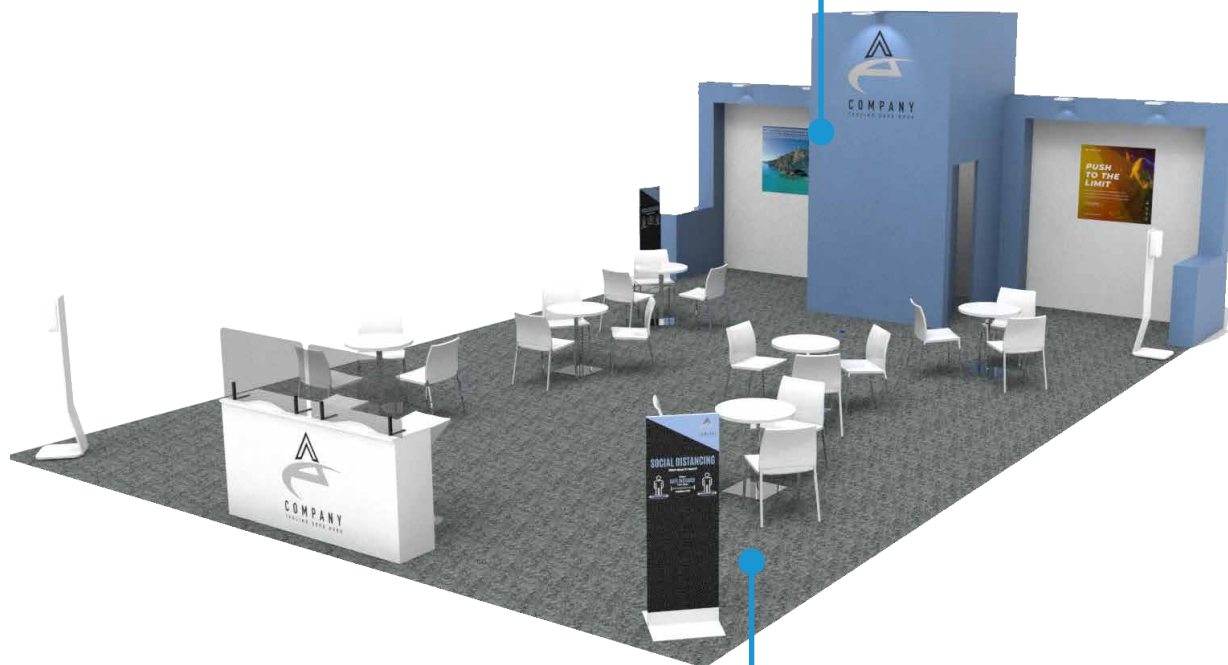

Mod. TOWER

150 €/mq + IVA*

* **NON INCLUSO NEL PREZZO:
AREA ESPOSITIVA E ALLACCIO ELETTRICO (KW)**

* **POSSIBILITÀ DI DISDIRE SENZA PENALI ENTRO
E NON OLTRE IL 07.09.21**

96 MQ - 12x8 - 3 FRONTI APERTI

ALLESTIMENTO

Pareti tamburate h 290/400 cm, VEDI SCELTA
Moquette, VEDI SCELTA
1 ripostiglio 200x200 cm, 2 cestini e 2 appendiabiti
6 tavoli tondi bianc. diam. 70 cm e 18 sedie bianc.
1 reception desk 200x40 h100 cm e 2 sgabelli
2 dispenser igienizzante e 2 plexiglass per banco
2 divisorio h 150 cm graficizzabile

IMPIANTO ELETTRICO

1 quadro elettrico 220 V
3 multipresa 220 V e 8 farette

GRAFICA PERSONALIZZATA

1 logo adesivo da 100x100
1 stampa in forex per desk 200x98 cm
2 stampe in forex da 100x100 cm

**I MODULI SARANNO CONSEGNATI SANIFICATI
NEL RISPETTO DEL PROTOCOLLO ANTI COVID-19**